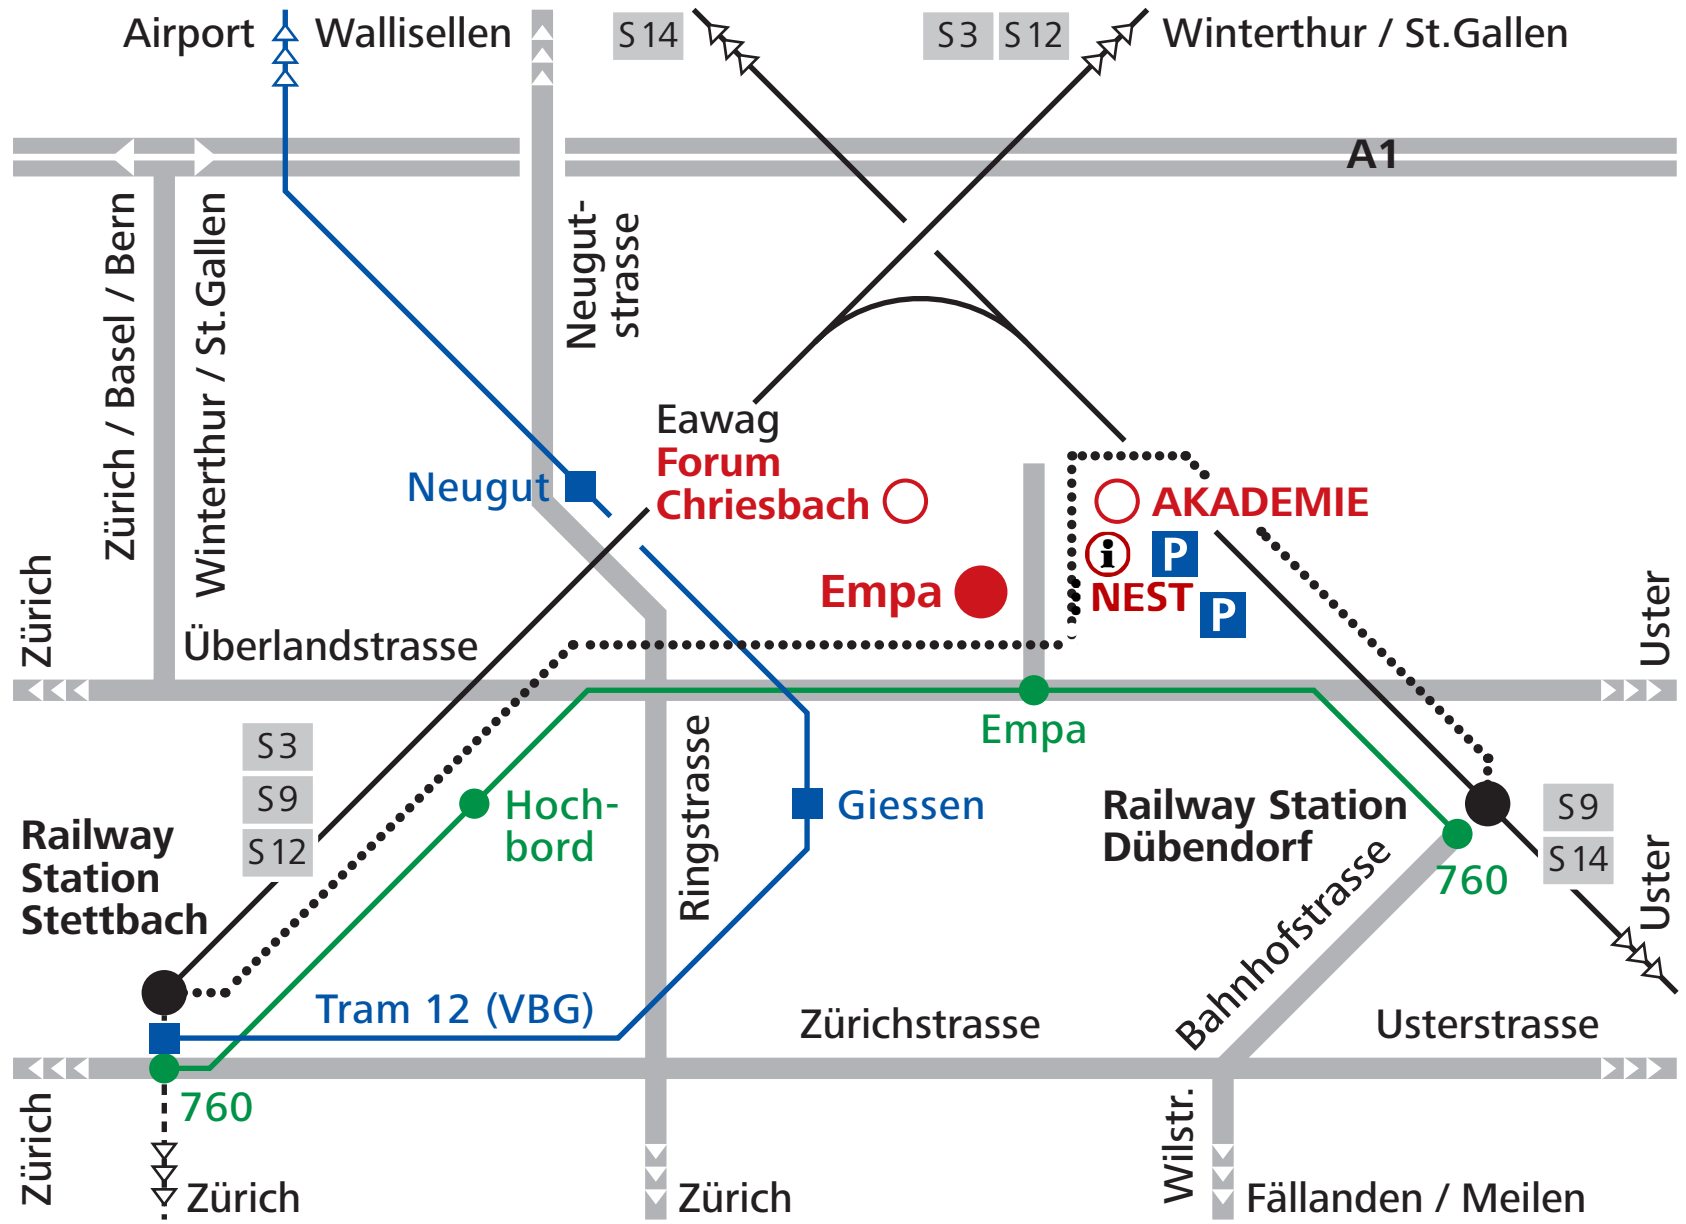

Main connections to the Empa location in Dübendorf (extensive)

Überlandstrasse 129
CH-8600 Dübendorf
Phone +41 58 765 11 11
Fax +41 58 765 11 22
www.empa.ch

Address for GPS/sat nav:
Eduard-Amstutz-Strasse,
8600 Dübendorf

● Bus Stop ■ Glattalbahn Stop Footpath Dübendorf 10 min, Stettbach 20 min